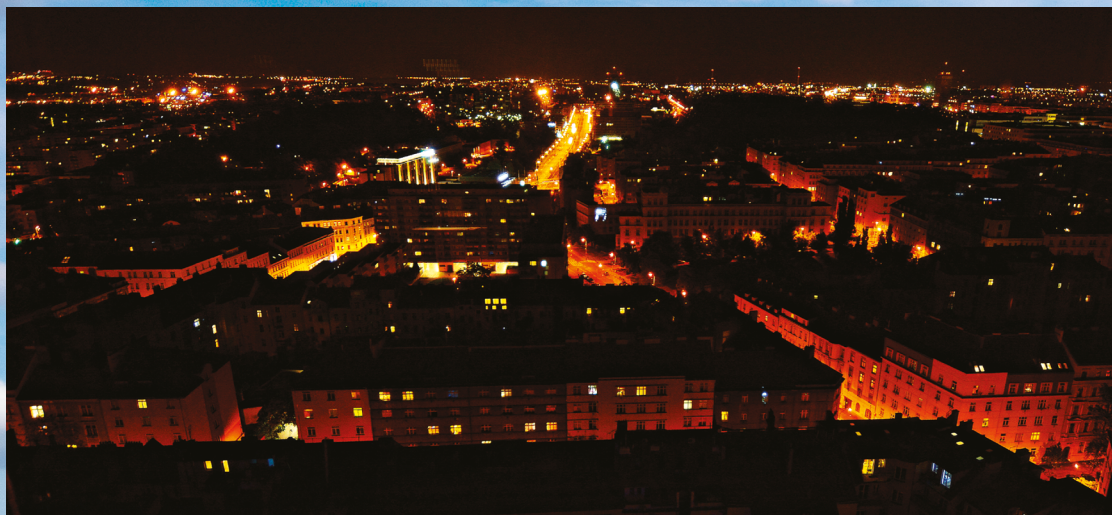

ONE ROOM HOTEL

Nabízí prvotřídní služby a jedinečný design interiéru a nevšedního exteriéru, jelikož se nachází v 66 m nad zemí ve stavbě tolik diskutované a to v Žižkovské věži. Toto prostředí Vám umožní pozorovat město z ptačí perspektivy obklopeni nejmodernějšími technologiemi, kde budete hýčkáni profesionálním personálem.